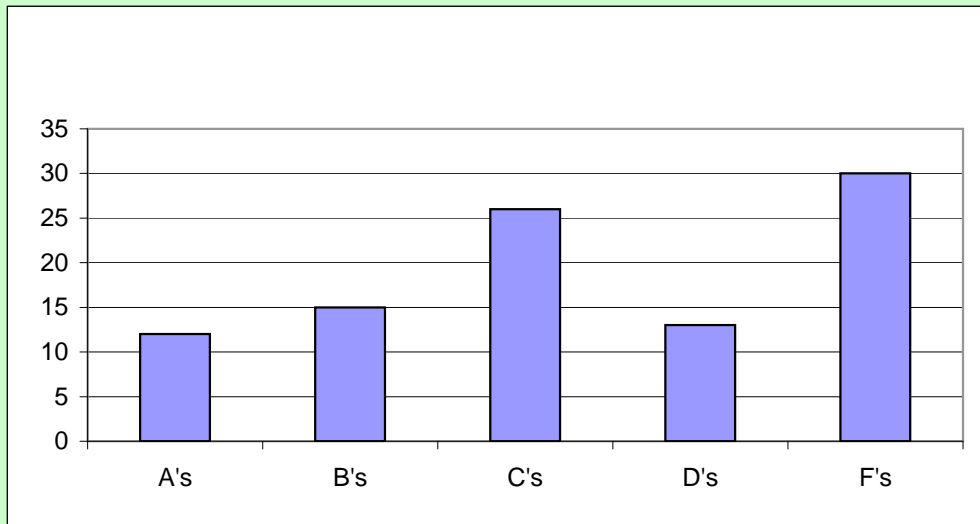

## AP Calculus Fall 2011 Semester Test Results

<u>A's</u>	<u>B's</u>	<u>C's</u>	<u>D's</u>	<u>F's</u>	<u>Total</u>
12	15	26	13	30	96

**Average Score: 74%**  
**Median Score: 76%**